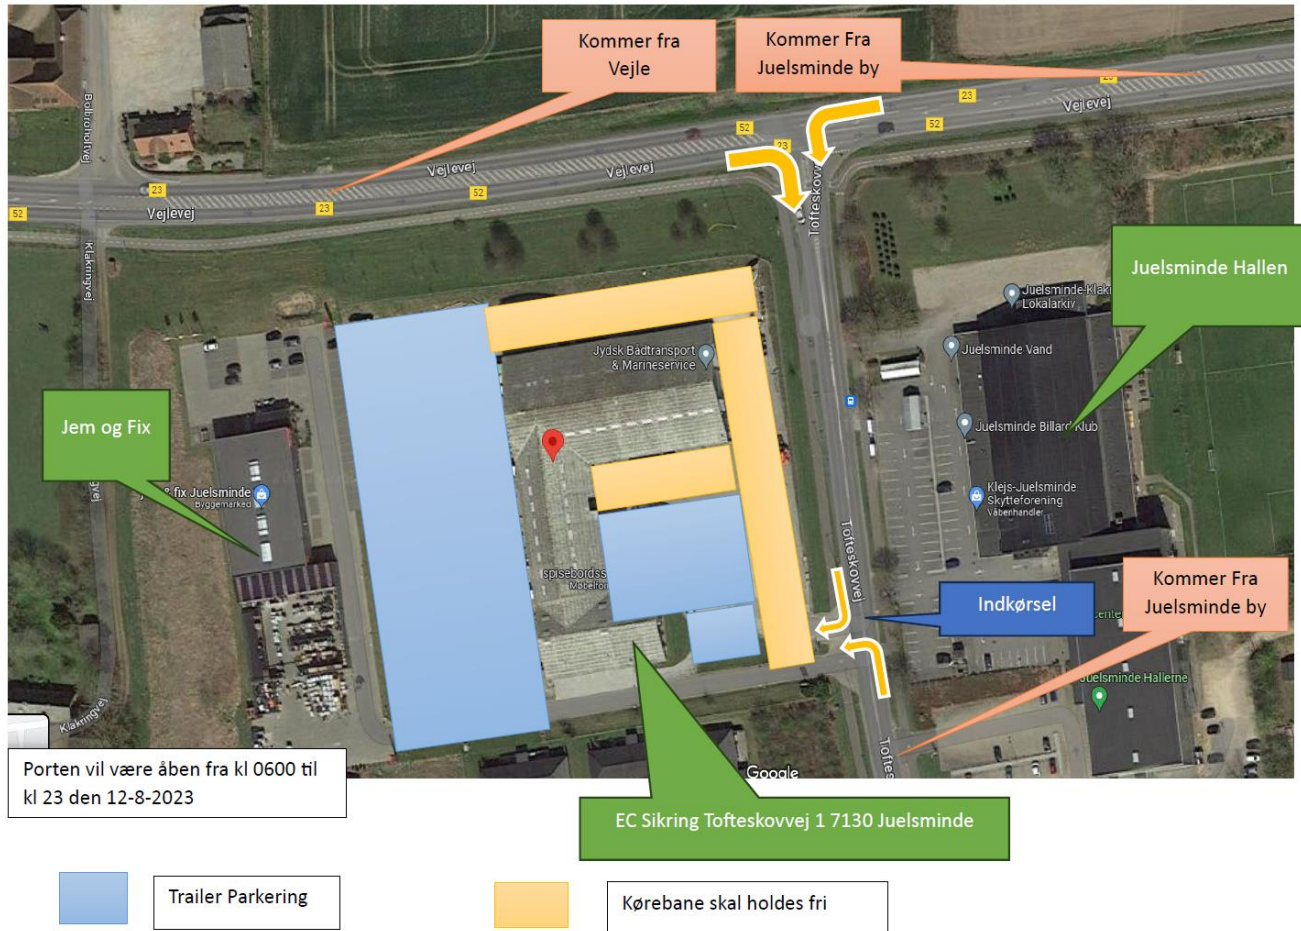

SLUTINSTRUKTION 2

Besigtigelse af prøven

BEMÆRK!! Det er kun tilladt at køre rundt på prøven mellem kl. 09:00 og 10:20 !!!

Trailer P

Kontakt

Løbsleder Allan Dumstrei tlf. 20 68 76 18,
Løbsleder Henrik Malle tlf. 22 35 66 12